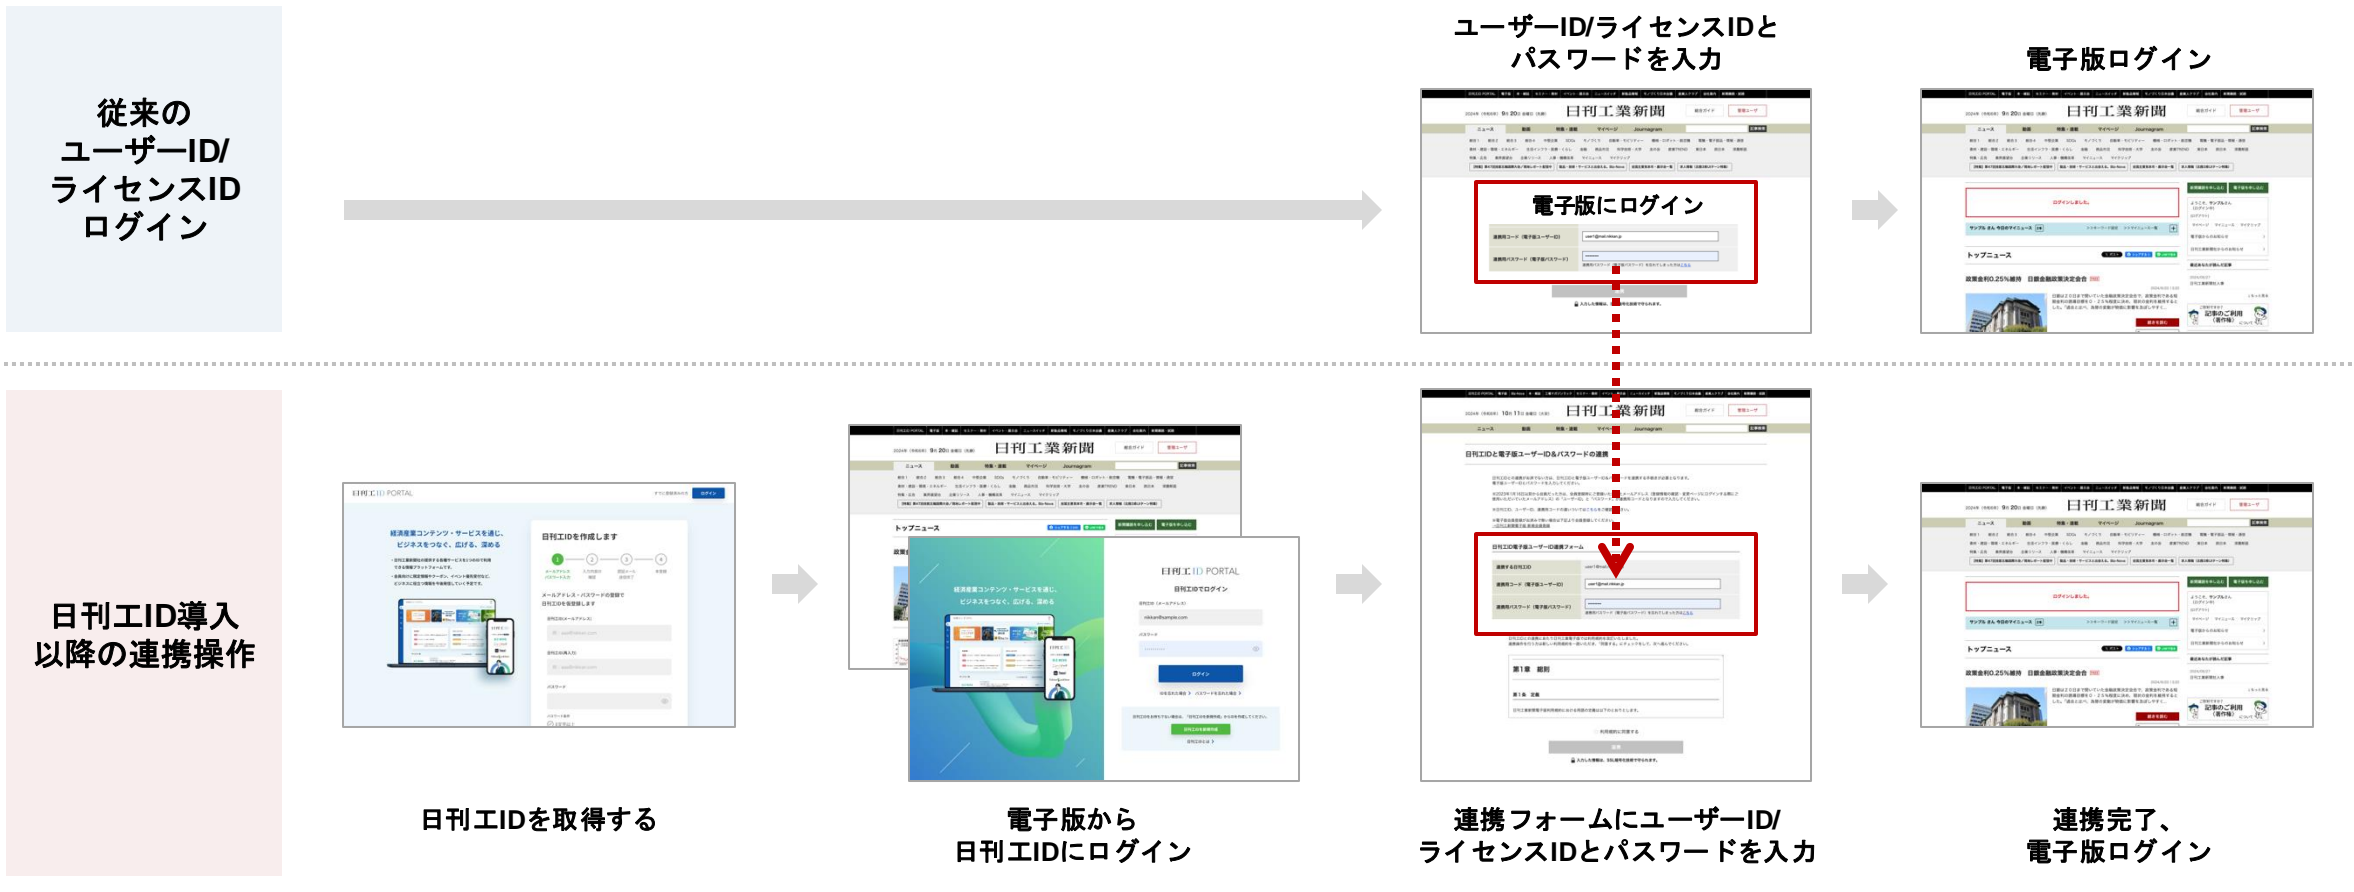

日刊工業新聞電子版の認証は2023年1月16日以降「日刊工ID」でのログインに統合されました。それ以前のログイン時に使用していたユーザーID/ライセンスIDをお持ちの方は日刊工IDの取得後「日刊工ID連携用コード」として連携操作を行なってください。

※ユーザーID/ライセンスIDが自動で日刊工IDになることはありません。連携操作は日刊工IDを別途取得の上お手続きをお願いいたします。

連携完了後は日刊工IDのログインのみで電子版をお使いいただけます。